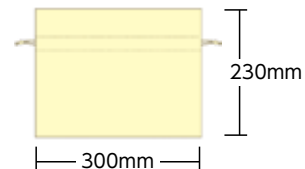

舟底フック付き手提げ 大

品番：FK-38
素材：75g PP不織布
サイズ：650×400×底マチ120mm
カラー：13色
ケース：100枚(単色)
出荷単位：200枚(単色)
※出荷単位割れは+800円(税別)

肩掛け可

名入れ可

上から5cm
下から2cm
左右から3cm
以内

舟底フック付き手提げ 特大

品番：FK-39
素材：75g PP不織布
サイズ：680×500×底マチ180mm
カラー：13色
ケース：100枚(単色)
出荷単位：200枚(単色)
※出荷単位割れは+800円(税別)

肩掛け可

名入れ可

上から5cm
下から2cm
左右から3cm
以内

底広巾着

品番：FK-9
素材：70g PP不織布
サイズ：300×230×底マチ160mm
カラー：4色
ケース：1000枚(単色)
出荷単位：1枚から

名入れ可

上から10cm
下から10cm
左右から3cm
以内