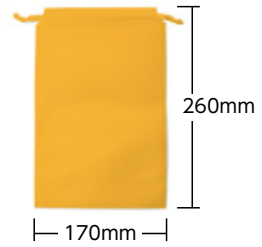

肩掛け可

名入れ可

上から5cm
 下から2cm
 左右から3cm
 以内

白 ライトピンク ベージュ マスカット

イエロー ピンク オレンジ 赤 ブルー ダークブラウン 紺 ダークグレー 黒

舟底フック付き手提げ 特大

品番：FK-39
 素材：75g PP不織布
 サイズ：680×500×底マチ180mm
 カラー：13色
 ケース：100枚(単色)
 出荷単位：200枚(単色)
 ※出荷単位割れは+800円(税別)

肩掛け可

名入れ可

上から5cm
 下から2cm
 左右から3cm
 以内

白 ライトピンク ベージュ マスカット

イエロー ピンク オレンジ 赤 ブルー ダークブラウン 紺 ダークグレー 黒

底広巾着

品番：FK-9
 素材：70g PP不織布
 サイズ：300×230×底マチ160mm
 カラー：4色
 ケース：1000枚(単色)
 出荷単位：1枚から

名入れ可

上から10cm
 下から10cm
 左右から3cm
 以内

02 アイボリー 09 アプリコット 18 パステルオレンジ 36 チョコレート

巾着 小

品番：FK-1
 素材：70g PP不織布
 サイズ：170×260mm
 カラー：40色
 ケース：2000枚(単色)
 出荷単位：1枚から

名入れ可

上から6cm
 下から3cm
 左右から3cm
 以内

01
ホワイト

02
アイボリー