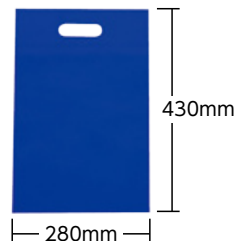

カラフル40色
不織布バッグ・巾着
コットンバッグ

ミニ抜き手

品番：FK-7
素材：70g PP不織布
サイズ：250×300mm
カラー：5色
ケース：2000枚(単色)
出荷単位：1枚から

名入れ可

上から8cm
下から3cm
左右から3cm
以内

抜き手

品番：FK-3
素材：70g PP不織布
サイズ：280×430mm
カラー：40色
ケース：1000枚(単色)
出荷単位：1枚から

名入れ可

上から12cm
下から3cm
左右から3cm
以内

角底抜き手

品番：FK-14
素材：90g PP不織布
サイズ：280×430×マチ100mm
カラー：5色
ケース：200枚(単色)
出荷単位：1枚から

名入れ可

上から10cm
下から12cm
左右から8cm
以内

抜き手ショルダー

品番：FK-5
 素材：70g PP不織布
 サイズ：400×490×底マチ90mm
 カラー：40色
 ケース：500枚(単色)
 出荷単位：1枚から