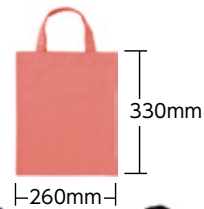

市松

紺

グリーン

青

赤

黄

コットンA4用バッグ

品番：FK-43
 素材：綿(薄手)
 サイズ：260×330mm
 カラー：4色
 ケース：400枚(単色)
 出荷単位：1枚から