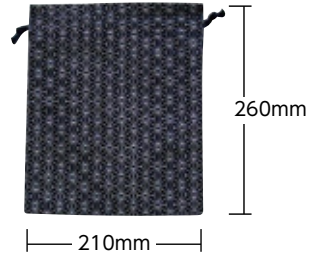

レンガ

紺

グリーン

布製巾着 大

品番：FK-42
 素材：綿
 サイズ：210×260mm
 柄：麻の葉／青海波／市松
 カラー：3色／5色
 ケース：500枚(単色)
 出荷単位：1枚から

▲内側PE防水フィルム付き

名入れ可

上から7cm
 下から3cm
 左右から3cm
 以内