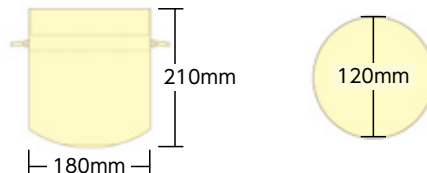

38 ダークグリーン

28 レッド

33 パイオレット

37 ネイビー

底丸巾着

品番：FK-11
 素材：70g PP不織布
 サイズ：180×210×底径120mm
 カラー：1色
 ケース：500枚(単色)
 出荷単位：1枚から

名入れ可

上から8cm
 下から7cm
 左右から2cm
 以内