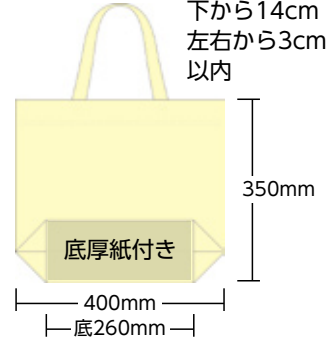

2カラー手提げ

品番：FK-10
 素材：70g PP不織布
 サイズ：280×340×マチ90mm
 カラー：5色
 ケース：400枚(単色)
 出荷単位：1枚から

名入れ可

上から5cm
 下から13cm
 左右から7cm
 以内

28
レッド

34
ダークブルー

35
ワインレッド

36
チョコレート

38
ダークグリーン

舟底手提げ

品番：FK-8
 素材：90g PP不織布
 サイズ：400×350×底マチ120mm
 カラー：11色
 ケース：200枚(単色)
 出荷単位：1枚から

名入れ可

上から8cm
 下から14cm
 左右から3cm
 以内

01
ホワイト

02
アイボリー

04
ライトブルー