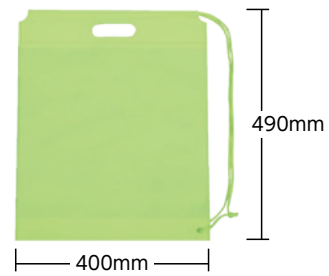

上から12cm
下から3cm
左右から3cm
以内

角底抜き手

品番：FK-14
素材：90g PP不織布
サイズ：280×430×マチ100mm
カラー：5色
ケース：200枚(単色)
出荷単位：1枚から

名入れ可

上から10cm
下から12cm
左右から8cm
以内

抜き手ショルダー

品番：FK-5
 素材：70g PP不織布
 サイズ：400×490×底マチ90mm
 カラー：40色
 ケース：500枚(単色)
 出荷単位：1枚から

肩掛け可

名入れ可

上から12cm
 下から7cm
 左右から3cm
 以内

ミニ手提げ

品番：FK-6
 素材：70g PP不織布
 サイズ：250×280mm
 カラー：5色
 ケース：1000枚(単色)
 出荷単位：1枚から

09
アプリコット

11
ラベンダー

名入れ可