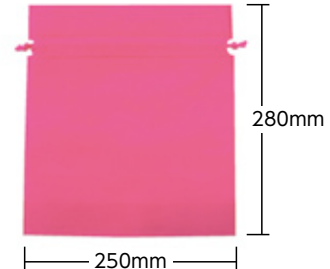

名入れ可

上から10cm
 下から6cm
 左右から3cm
 以内

01
ホワイト

02
アイボリー

03
ライトピンク

04
ライトブルー

05
ライトパープル

06
アクアマリン