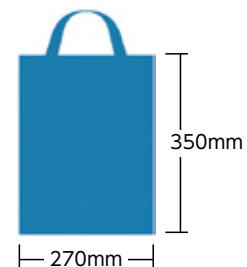

肩掛け可

名入れ可

上から12cm
 下から7cm
 左右から3cm
 以内

ミニ手提げ

品番：FK-6
 素材：70g PP不織布
 サイズ：250×280mm
 カラー：5色
 ケース：1000枚(単色)
 出荷単位：1枚から

09
アプリコット

11
ラベンダー

名入れ可

上から5cm
 下から3cm
 左右から3cm
 以内

12
アッシュブルー

13
ターコイズブルー

14
ハーブ

A4用手提げ

品番：FK-15
 素材：70g PP不織布
 サイズ：270×350mm
 カラー：10色
 ケース：500枚(単色)
 出荷単位：1枚から

名入れ可

上から8cm
 下から3cm
 左右から3cm
 以内

手提げ

品番：FK-4
 素材：70g PP不織布
 サイズ：380×350mm
 カラー：40色
 ケース：500枚(単色)
 出荷単位：1枚から

肩掛け可

名入れ可

上から8cm
 下から3cm
 左右から3cm
 以内

底マチ折りたたみ

品番：FK-21
 素材：75g PP不織布
 サイズ：380×330×底マチ90mm
 カラー：7色
 ケース：200枚(単色)
 出荷単位：200枚(単色)
 ※出荷単位割れは+800円(税別)