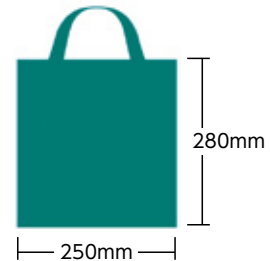

上から12cm
下から3cm
左右から3cm
以内

角底抜き手

品番：FK-14
素材：90g PP不織布
サイズ：280×430×マチ100mm
カラー：5色
ケース：200枚(単色)
出荷単位：1枚から

名入れ可

上から10cm
下から12cm
左右から8cm
以内

抜き手ショルダー

品番：FK-5
 素材：70g PP不織布
 サイズ：400×490×底マチ90mm
 カラー：40色
 ケース：500枚(単色)
 出荷単位：1枚から

肩掛け可

名入れ可

上から12cm
 下から7cm
 左右から3cm
 以内

ミニ手提げ

品番：FK-6
 素材：70g PP不織布
 サイズ：250×280mm
 カラー：5色
 ケース：1000枚(単色)
 出荷単位：1枚から

09
アプリコット

11
ラベンダー

名入れ可

上から5cm
 下から3cm
 左右から3cm
 以内

12
アッシュブルー

13
ターコイズブルー

14
ハーブ

A4用手提げ

品番：FK-15
 素材：70g PP不織布
 サイズ：270×350mm
 カラー：10色
 ケース：500枚(単色)
 出荷単位：1枚から

名入れ可

上から8cm
 下から3cm
 左右から3cm
 以内

手提げ

品番：FK-4
 素材：70g PP不織布
 サイズ：380×350mm
 カラー：40色
 ケース：500枚(単色)
 出荷単位：1枚から

肩掛け可

名入れ可

上から8cm
 下から3cm
 左右から3cm
 以内

底マチ折りたたみ

品番：FK-21
 素材：75g PP不織布
 サイズ：380×330×底マチ90mm
 カラー：7色
 ケース：200枚(単色)
 出荷単位：200枚(単色)
 ※出荷単位割れは+800円(税別)