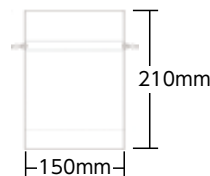

名入れ可

上から8cm
下から5cm
左右から2cm
以内