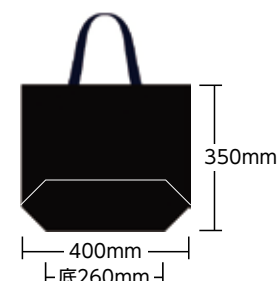

手提げ

品番：FK-4
 素材：70g PP不織布
 サイズ：380×350mm
 カラー：40色
 ケース：500枚(単色)
 出荷単位：1枚から

肩掛け可

名入れ可

上から8cm
 下から3cm
 左右から3cm
 以内

底マチ折りたたみ

品番：FK-21
 素材：75g PP不織布
 サイズ：380×330×底マチ90mm
 カラー：7色
 ケース：200枚(単色)
 出荷単位：200枚(単色)
 ※出荷単位割れは+800円(税別)

名入れ可

上から5cm
 下から2cm
 左右から2cm
 以内

折りたたみ

舟底折りたたみ

品番：FK-13
 素材：70g PP不織布
 サイズ：400×350×底マチ120mm
 カラー：1色
 ケース：200枚
 出荷単位：1枚から

名入れ可

上から8cm
 下から14cm
 左右から3cm
 以内

折りたたみ

2カラー手提げ

品番：FK-10
 素材：70g PP不織布
 サイズ：280×340×マチ90mm
 カラー：5色
 ケース：400枚(単色)
 出荷単位：1枚から

名入れ可

上から5cm
 下から13cm
 左右から7cm
 以内

28
レッド

34
ダークブルー

35
ワインレッド

36
チョコレート